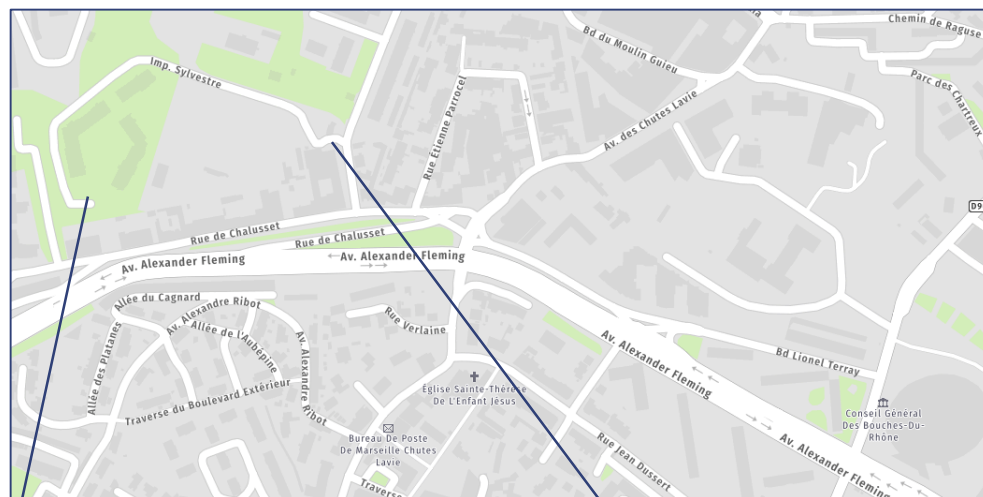

Vous trouverez sur votre gauche un parking et en face la bâtisse blanche du PTF Sud-Est.

### Pour venir à pied du métro Saint-Just :

- Prendre la direction sud-ouest vers Avenue de Saint-Just (350 mètres)
- Prendre à droite sur Avenue de Saint-Just (60 mètres)
- Prendre à gauche sur Boulevard Lionel Terray (260 mètres)
- Continuer sur Rue Chalusset (260 mètres)
- Prendre à droite sur Impasse Sylvestre/Parc des Chutes Lavie (74 mètres)
- Tourner à gauche 260 (mètres)
- Tourner à gauche - Votre destination se trouvera sur la droite.

### Pour venir en voiture :

Autoroute A7 – Sortie 36 – Cinq Avenues  
Direction Chutes-Lavie

### Coordonnées GPS :

Latitude : 43,3204819 / Longitude : 5,3969717  
ou programmer « rue Chalusset, 13013 Marseille »